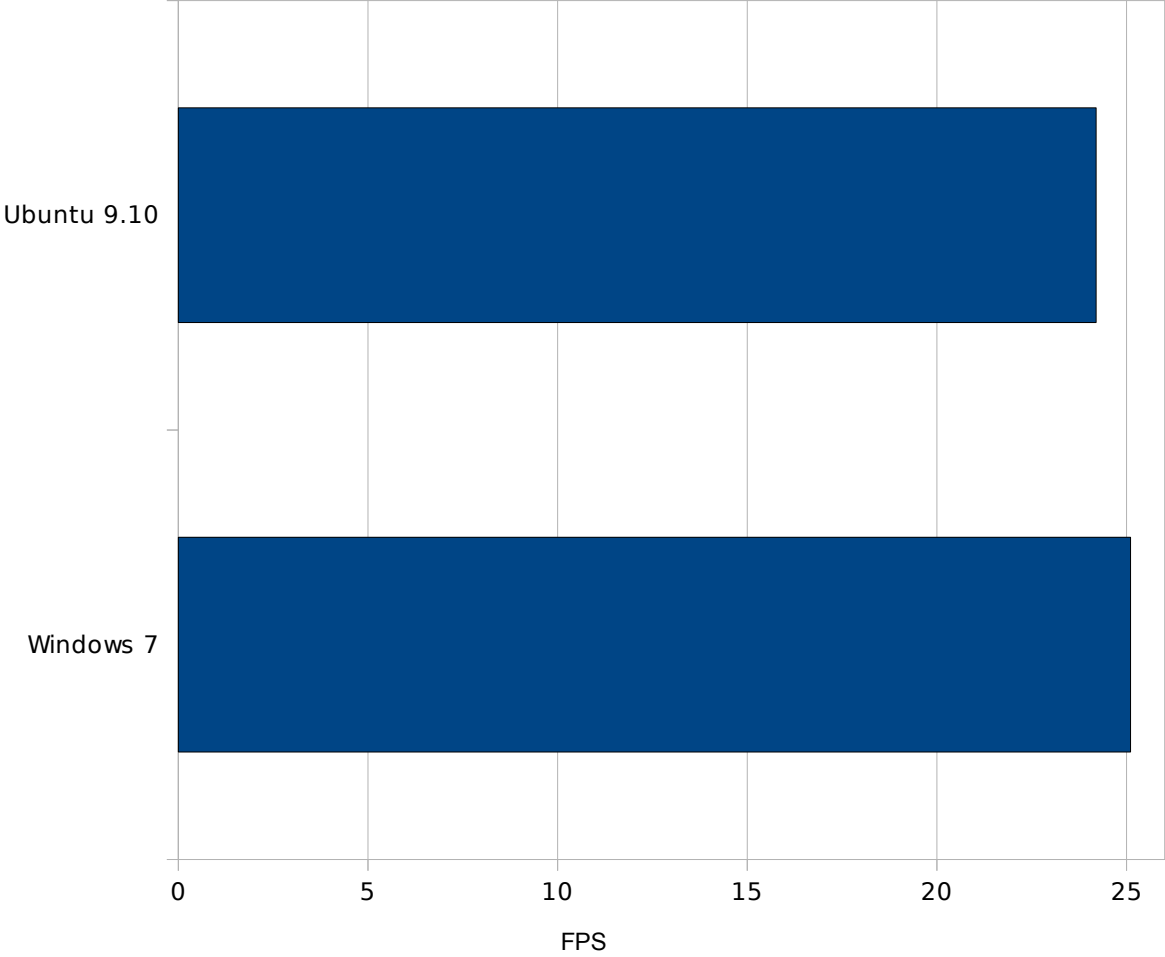

	oasago2	ps37ctf
Windows 7	88	204,4
Ubuntu 9.10	69,3	325

Windows 7 vs. Ubuntu 9.10 - OpenArena

	FPS
Windows 7	136,16
Ubuntu 9.10	136,89

Windows 7 vs. Ubuntu 9.10 - Quake 4

	FPS	Score
Windows 7	25,1	633
Ubuntu 9.10	24,2	610

Windows 7 vs. Ubuntu 9.10 - Unigine Tropics

	FPS
Windows 7	121,49
Ubuntu 9.10	42,67

Windows 7 vs. Ubuntu 9.10 - Half-Life 2: Lost Coast