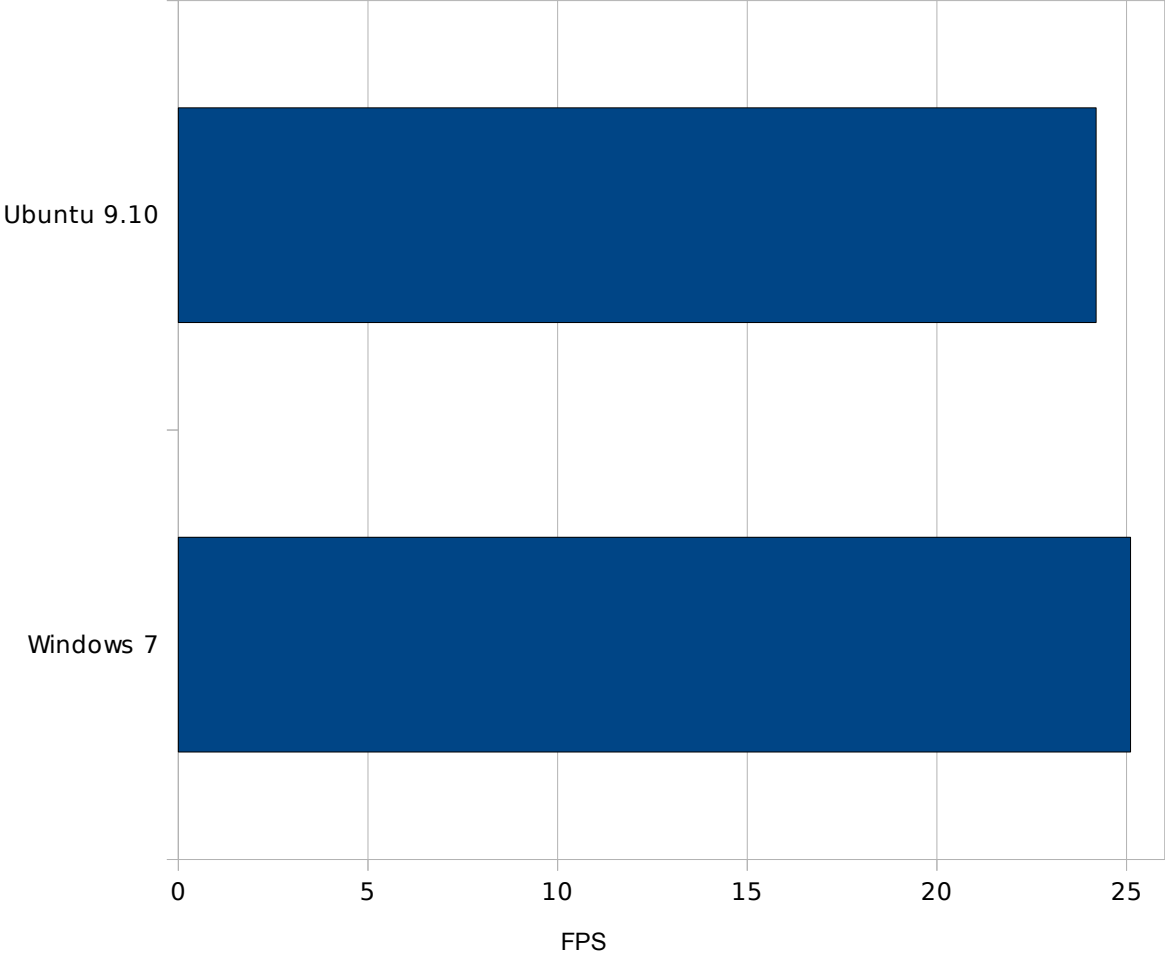

FPS	Score
Windows 7	25,1	633
Ubuntu 9.10	24,2	610

Windows 7 vs. Ubuntu 9.10 - Unigine Tropics