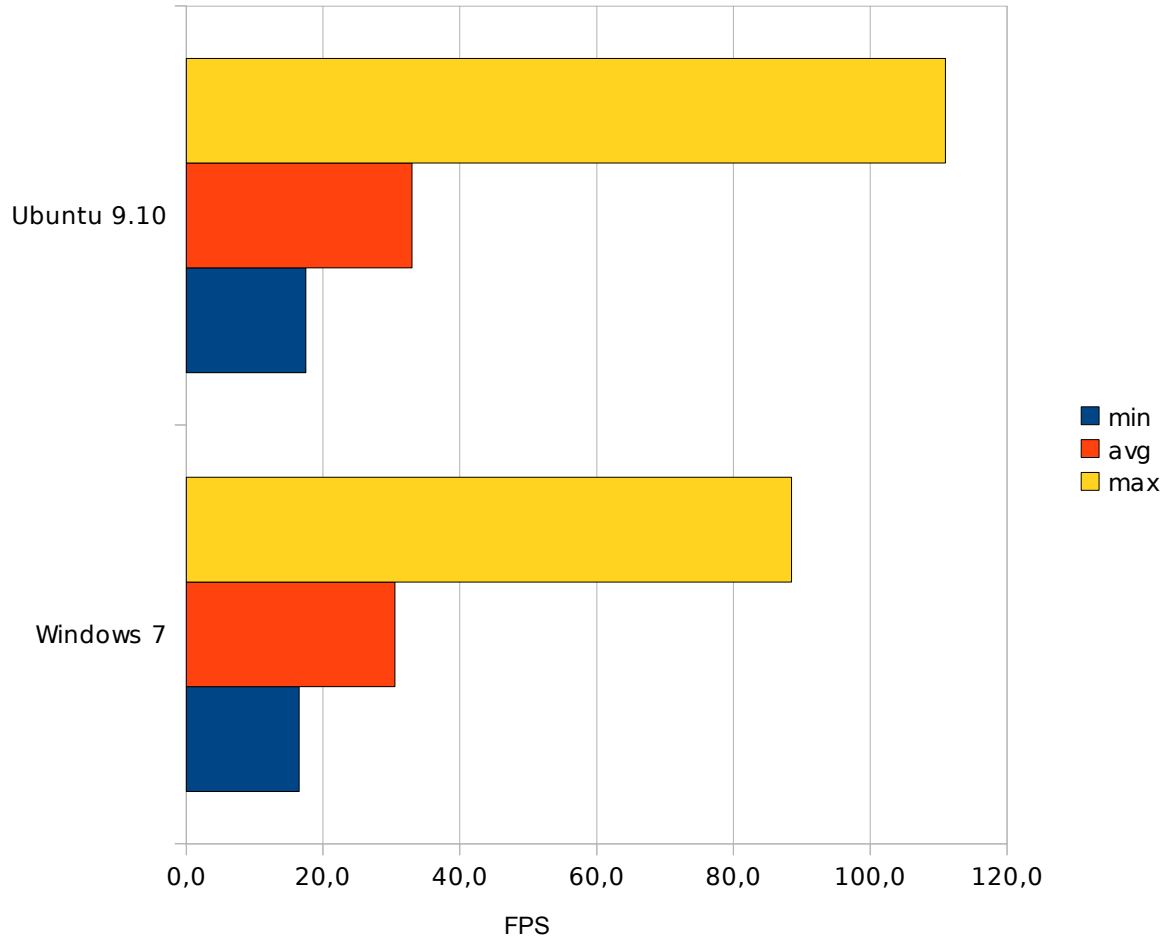

	<b>min</b>	<b>avg</b>	<b>max</b>
<b>Windows 7</b>	16,5	30,5	88,5
<b>Ubuntu 9.10</b>	17,5	33,0	111,0

Windows 7 vs. Ubuntu 9.10 - Nexuiz - Demo 1

	min	avg	max
<b>Windows 7</b>	24,0	52,5	136,0
<b>Ubuntu 9.10</b>	25,0	57,0	165,5